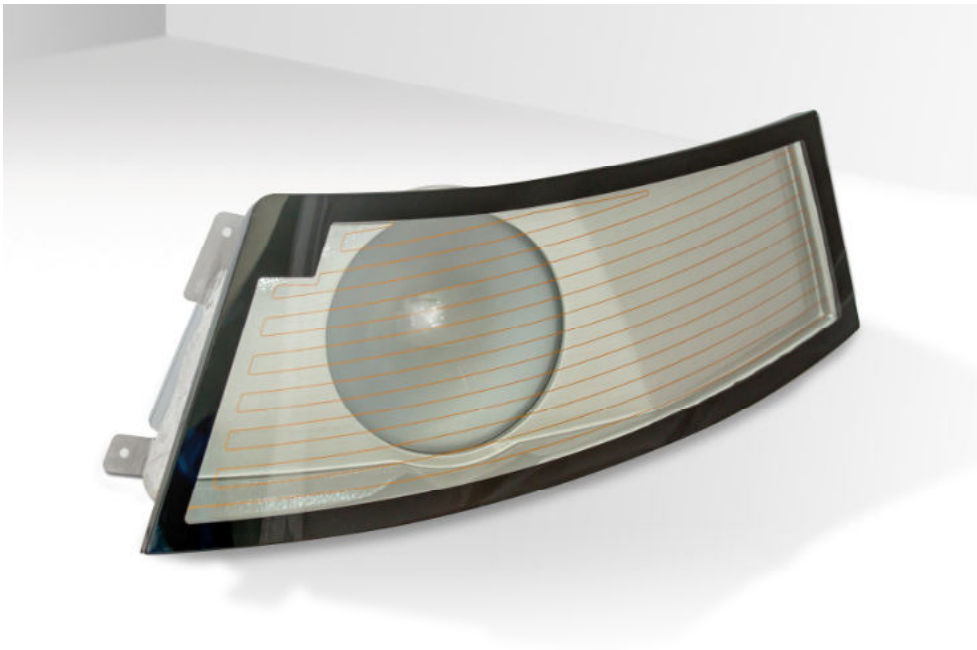

Lichtsysteme. Desiro RUS

Signalleuchte (links und rechts)

Sachnummer
008 734 200(201)-734

Anwendung
Signalisierung von
Schienenfahrzeugen

Technische Daten

Abmessungen Breite x Höhe x Tiefe	552 mm x 332 mm x 225 mm
Gewicht ca.	4,6 kg
Signallicht Leistung	ca. 6 W
Scheibenheizung	ca. 60 W
Betriebsdaten	110 VDC (Bordspannung)
Lichtstärke Signallicht rot axial	ca. 50 cd +/- 50 grd ca. 10 cd
Lichtstärke Signallicht weiß axial	ca. 300 cd +/- 50 grd ca. 100 cd
Schutzart	IP 55 Modul Rückseite IP 66 Modul Front IP 68 Steckverbinder
Brandschutz	DIN 5510-2:2009-05
Temperatur	-40 bis +40 °C normaler Betrieb -50 bis +45 °C max. 6 Stunden
Schock / Vibration	EN 61373